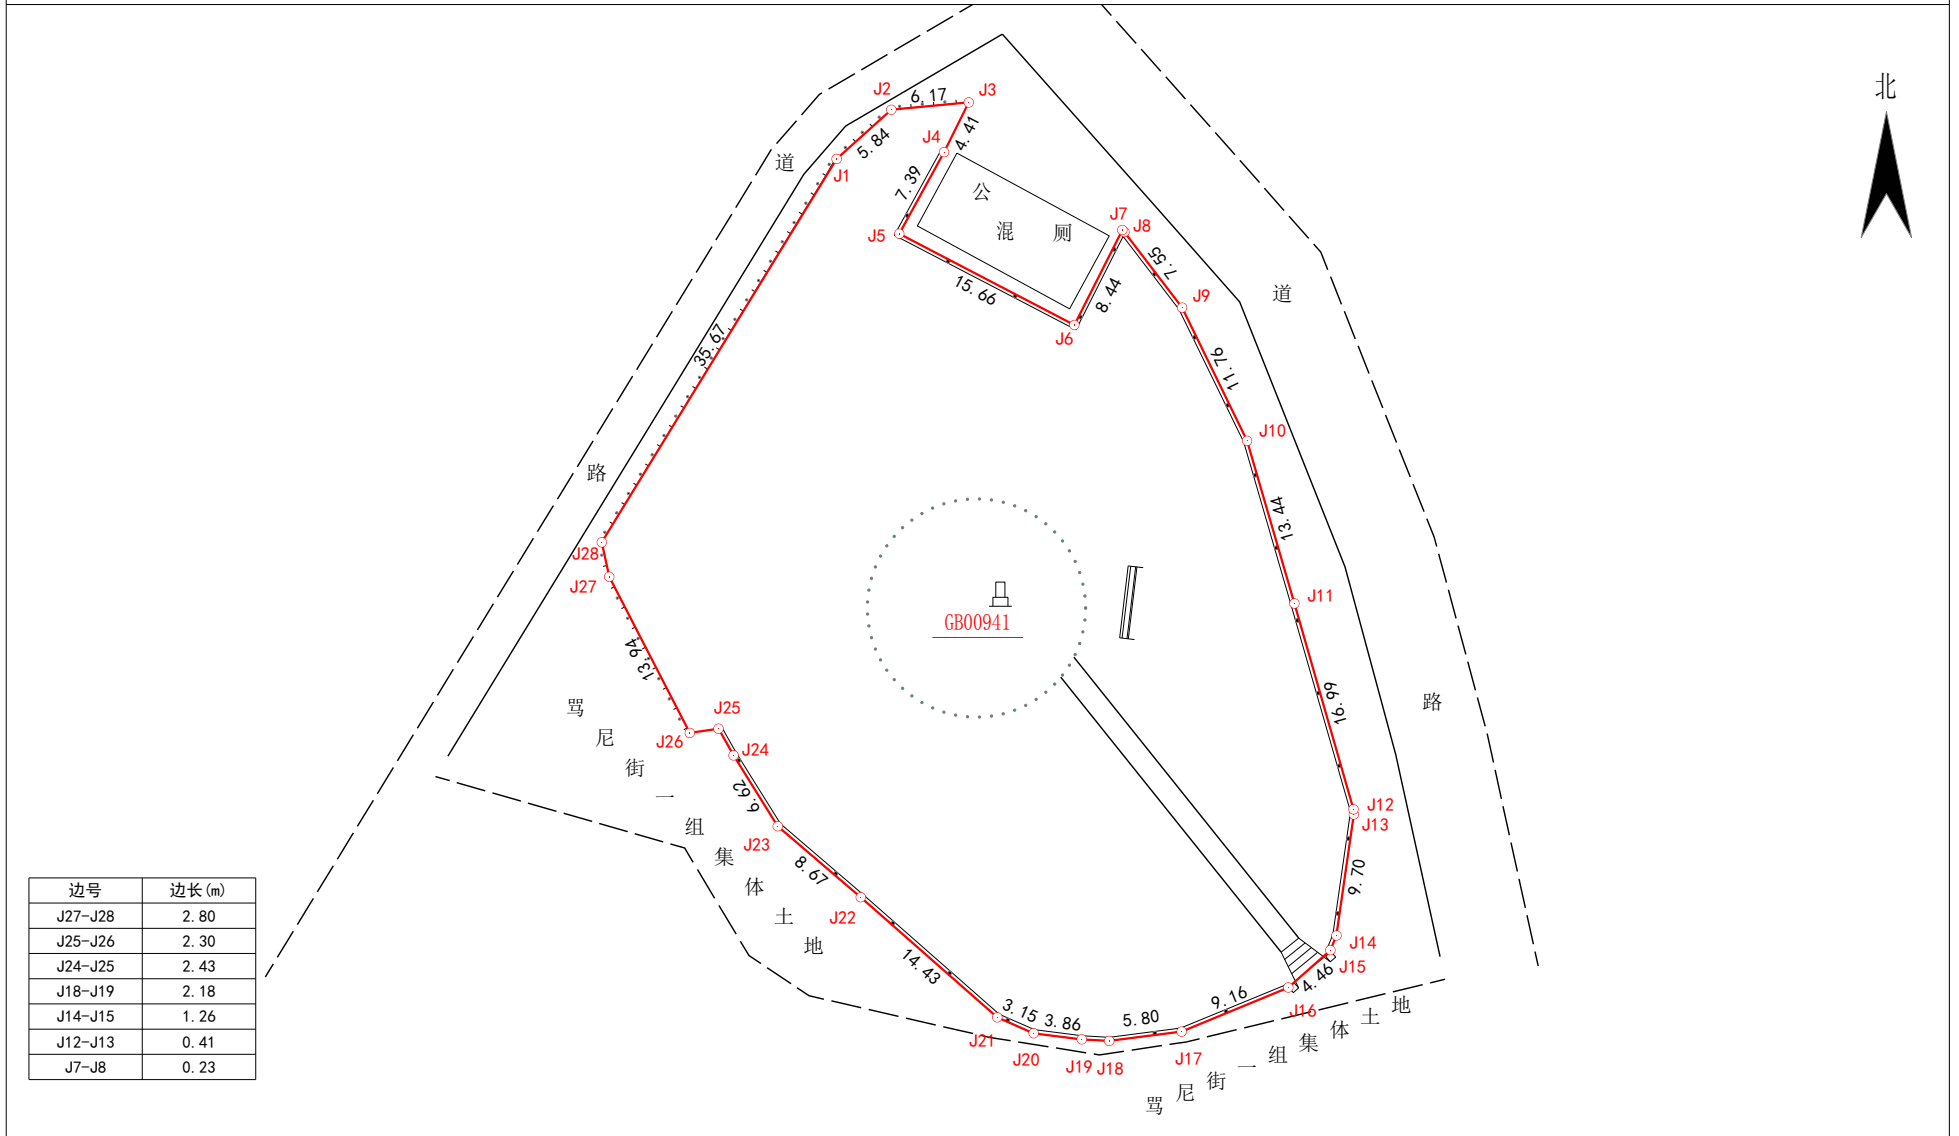

# 宗地图

单位: m, m<sup>2</sup>

宗地代码: 530822105501GB00941  
所在图幅号: 2550.00-34485.25

土地权利人: 墨江哈尼族自治县退役军人事务局  
宗地面积: 2713.55

墨江  
县  
不  
动  
产  
登  
记  
中  
心

2024年04月18日解析法测绘界址点  
制图日期: 2024年05月10日  
审核日期: 2024年05月10日

1: 600

制图者: 汪 双  
审核者: 罗成涛