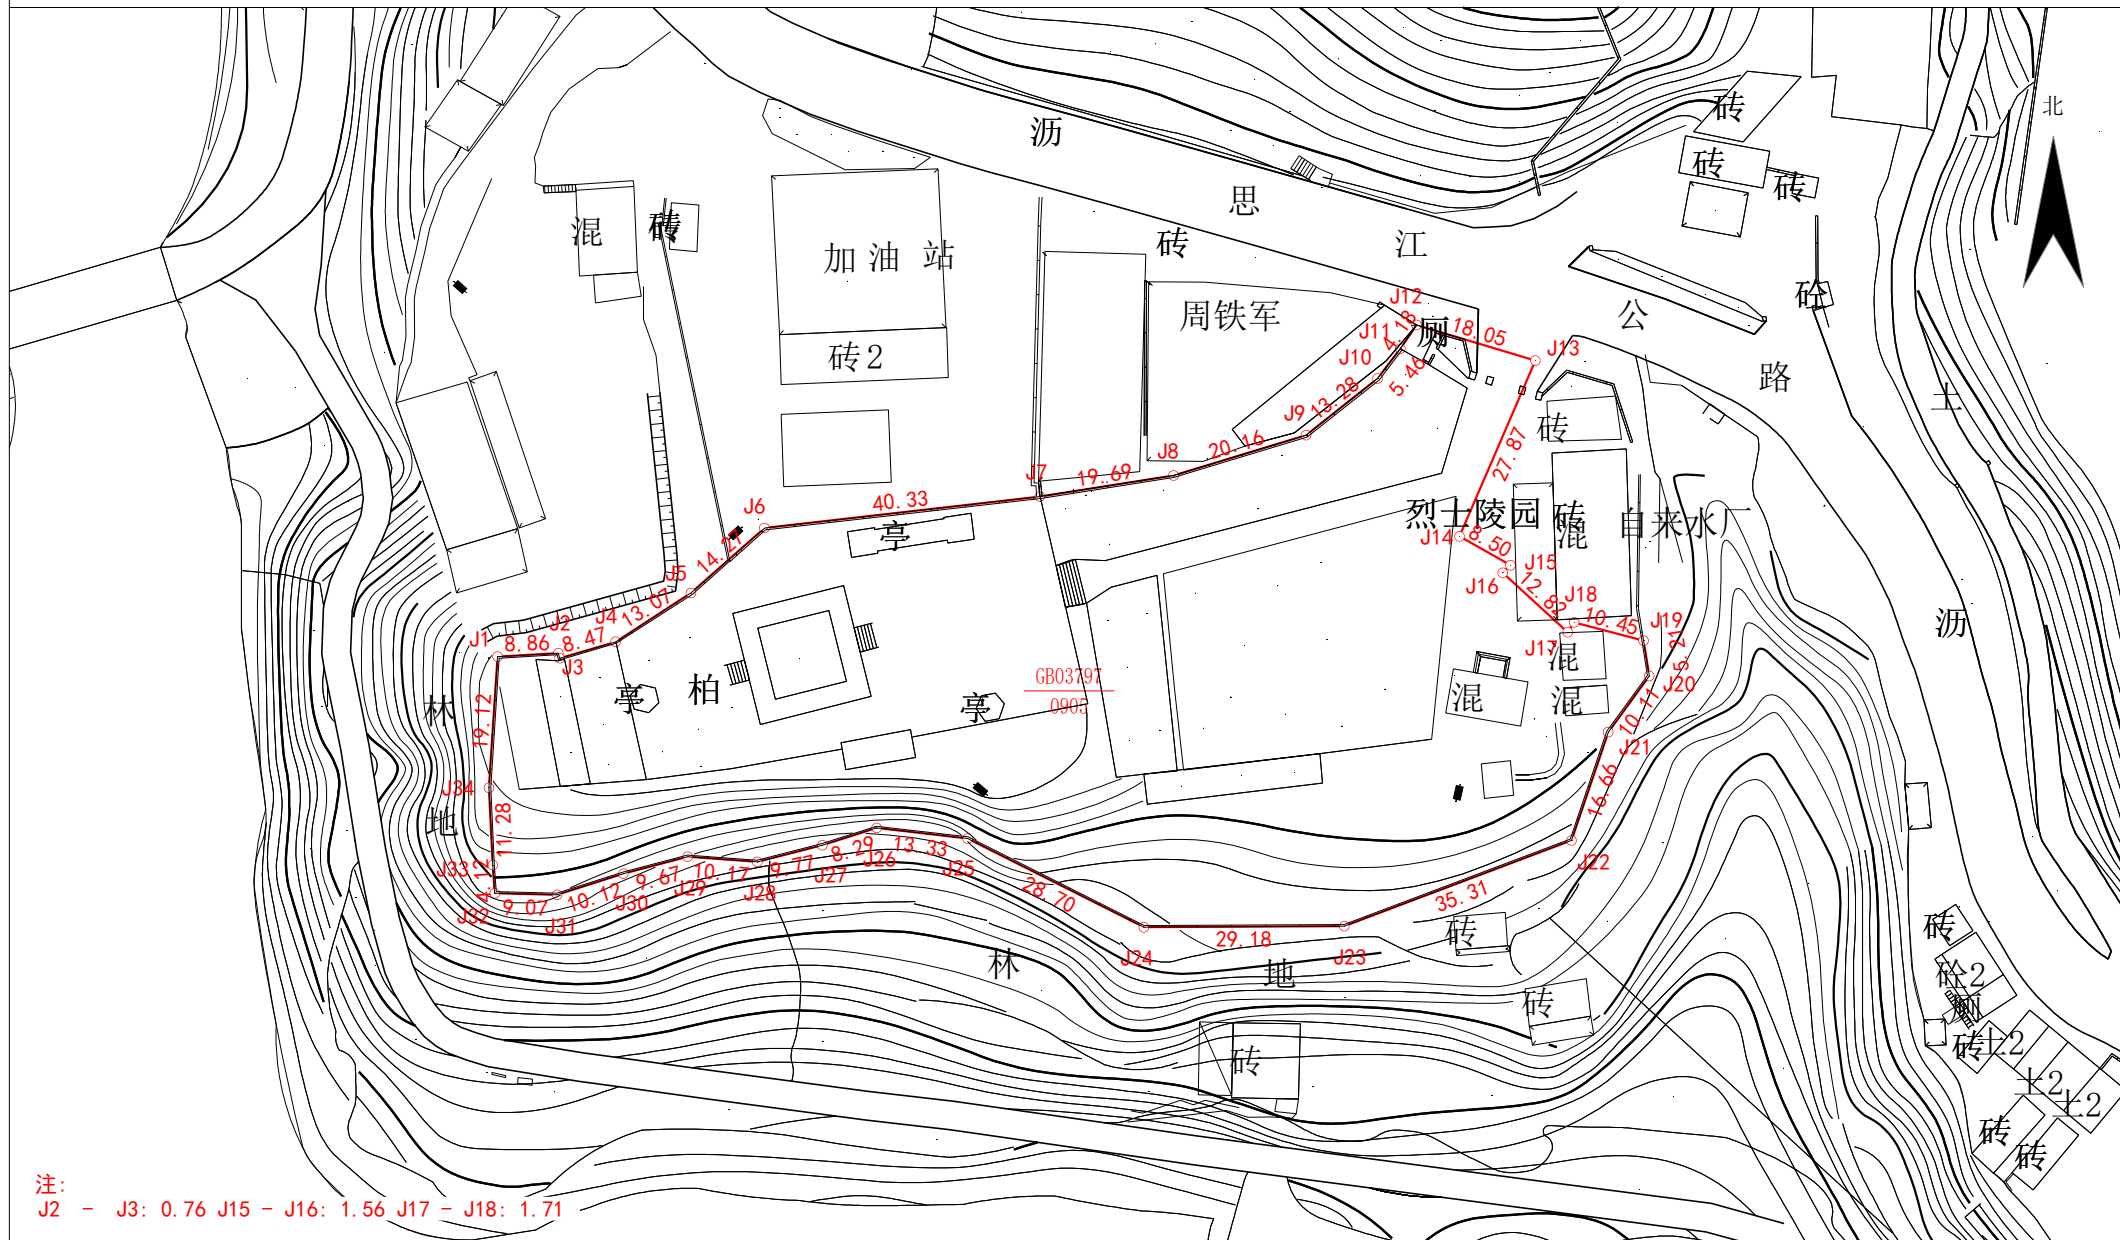

# 宗地图

单位: m, m<sup>2</sup>

宗地代码: 530826100009GB03797

所在图幅号: 2499.00-34483.75

土地权利人: 江城哈尼族彝族自治县退役军人事务局

宗地面积: 8677.50

注:  
J2 - J3: 0.76 J15 - J16: 1.56 J17 - J18: 1.71

江城陆班科技有限公司

2023年8月14日解析法测绘界址点

制图日期: 2023年8月14日

审核日期: 2023年8月14日

1: 1200

制图者: 张众云

审核者: 陆伍