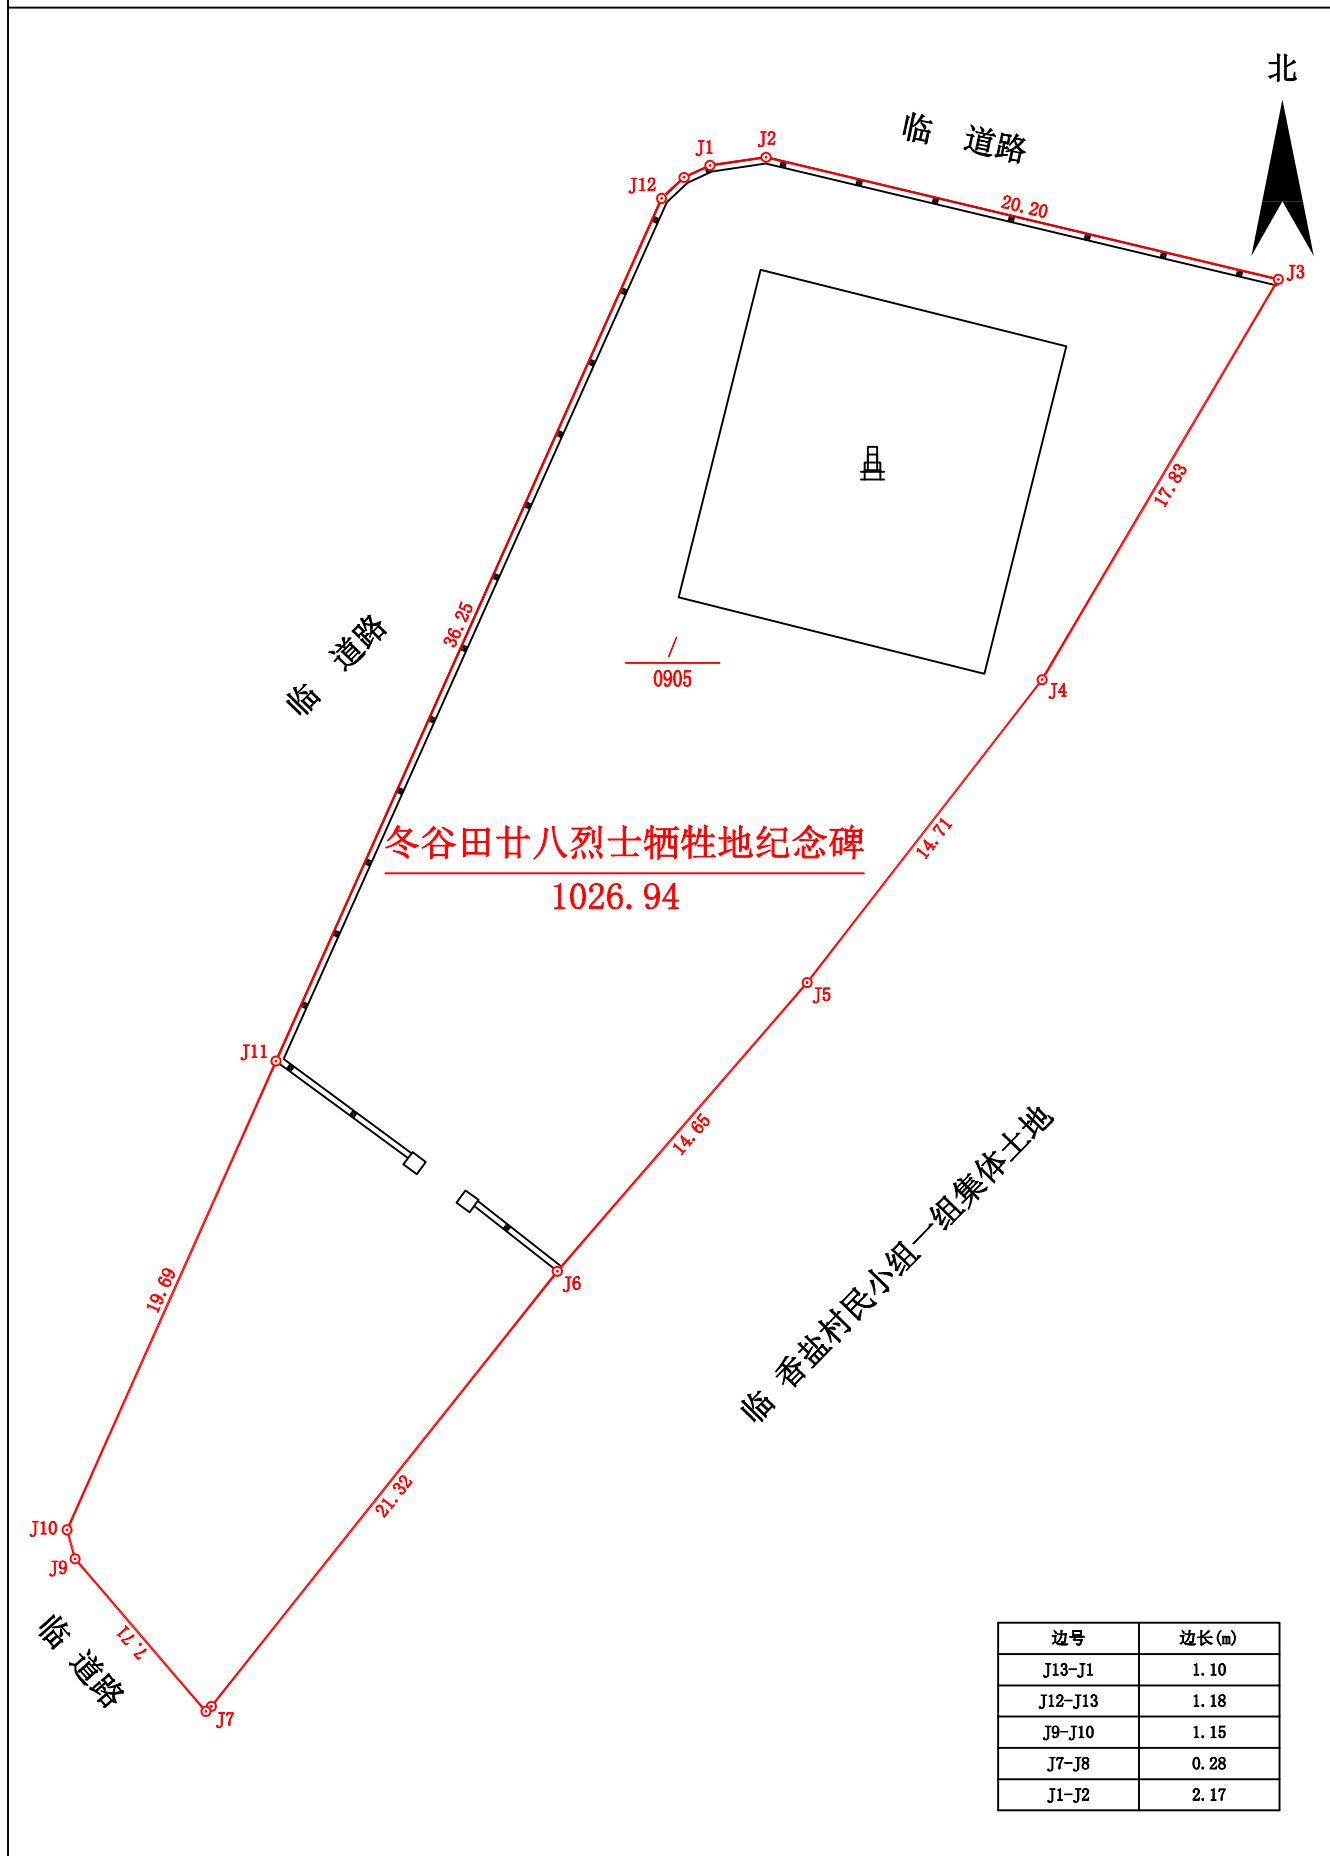

宗地图

单位: m, m²

宗地代码: /

土地权利人: 景谷傣族彝族自治县烈士陵园管理所

所在图幅号: 2590.75-34363.25, 2590.75-34363.50

宗地面积: 1026.94

普洱胜雄测绘有限公司

2022年09月08日解析法测绘界址点

1: 300

制图日期: 2022年09月08日

制图者: 李学银

审核者: 王正雄

审核日期: 2022年09月08日