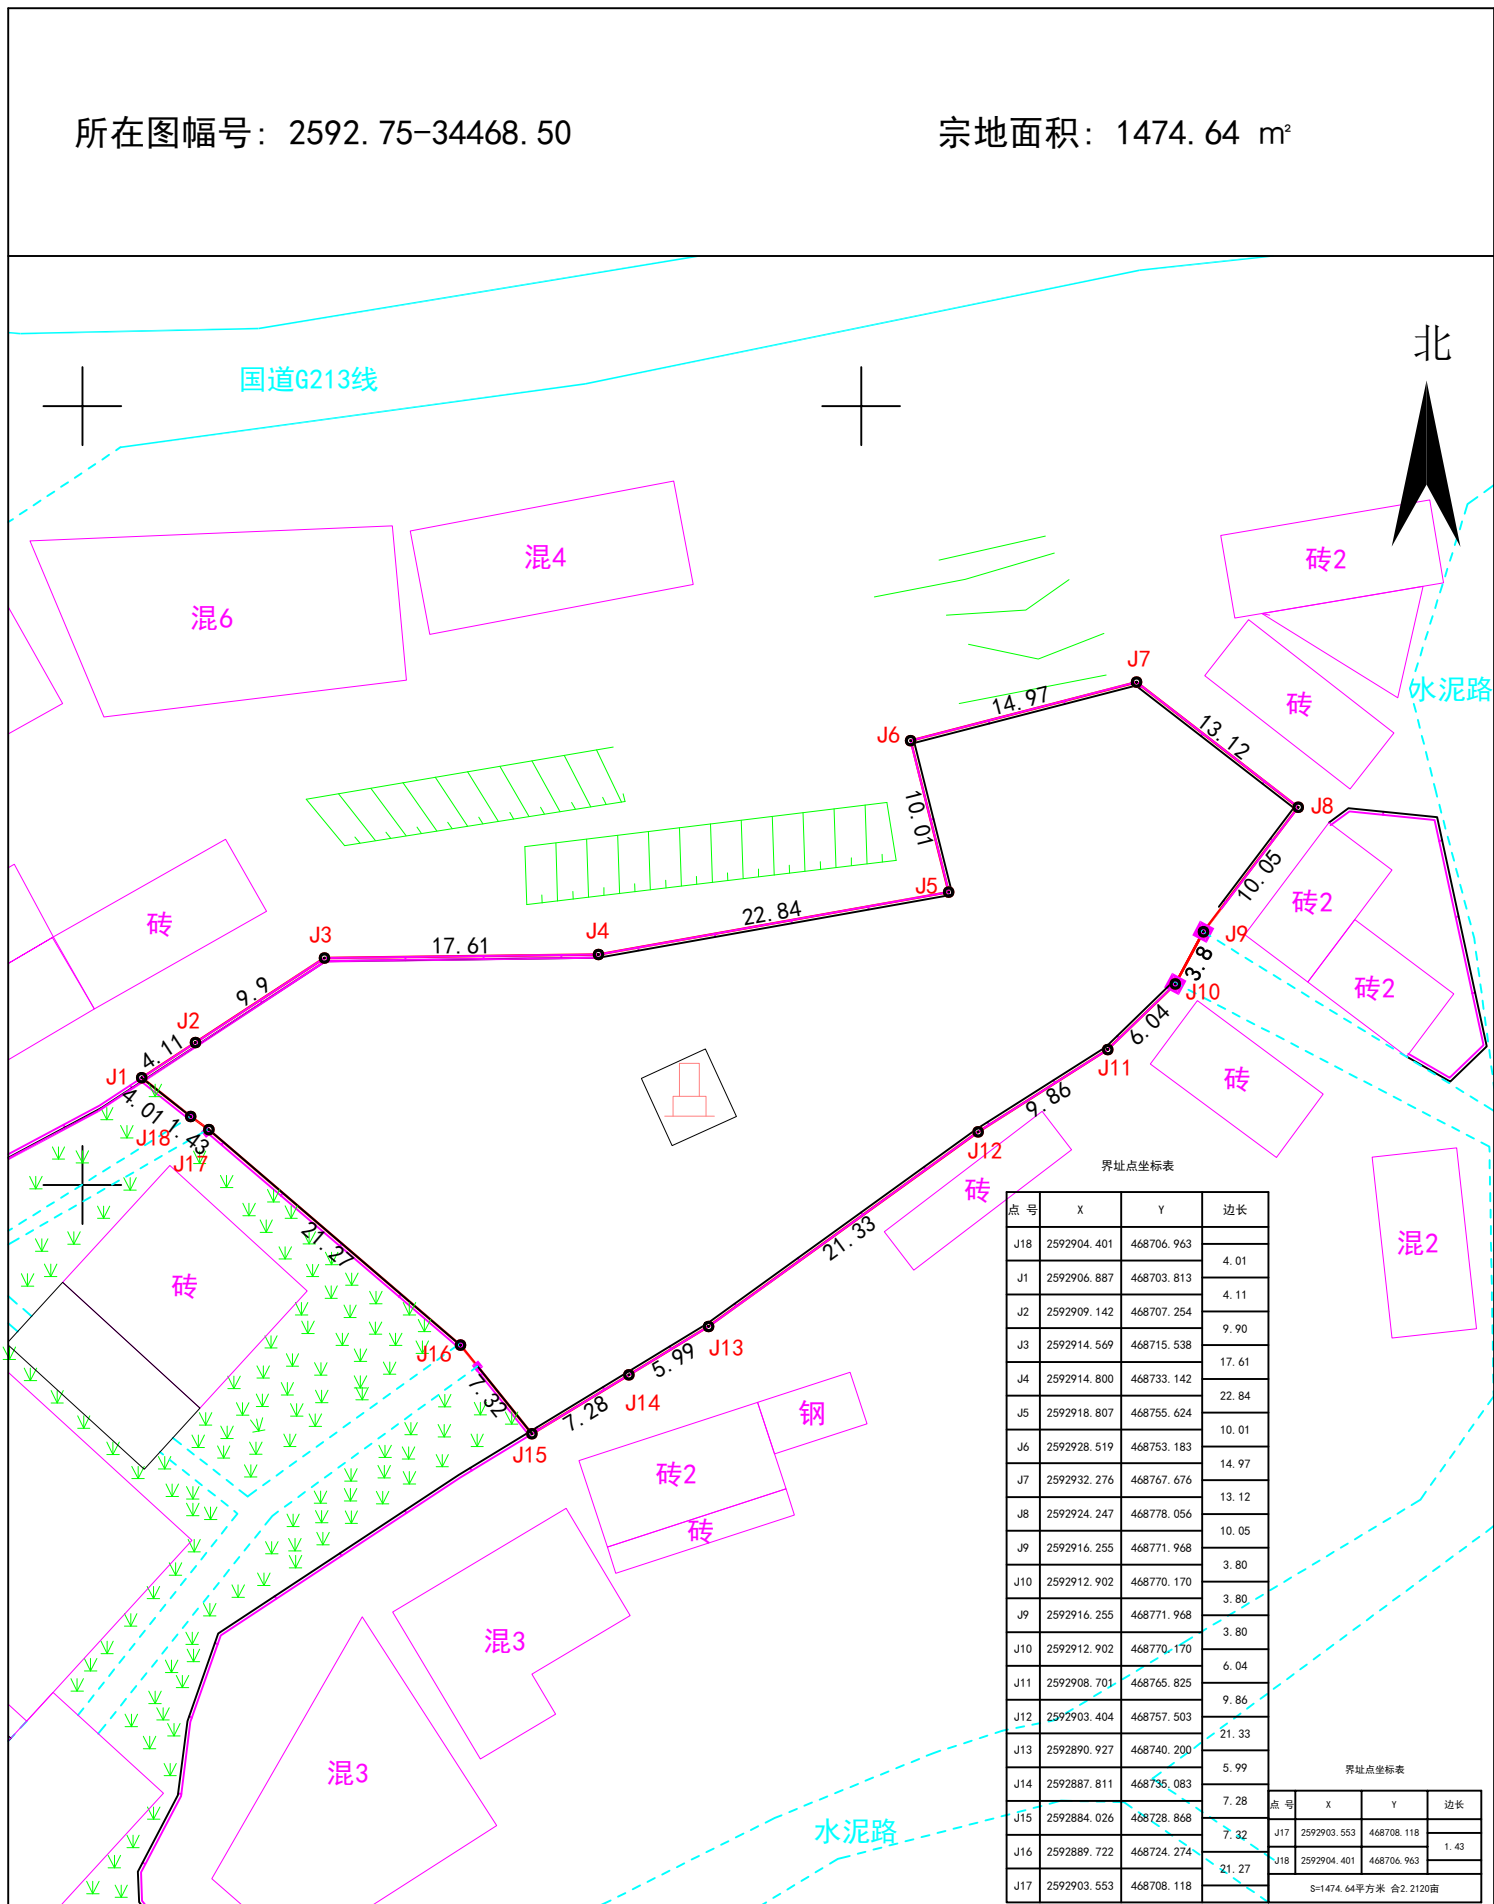

墨江革命烈士纪念塔宗地图

单位：m

所在图幅号：2592.75-34468.50

宗地面积：1474.64 m²

普洱市三维测绘工程有限公司墨江分公司

2023年10月解析法测图。

制图日期：2023年10月22日

审核日期：2023年10月22日

制图者：周富东

审核者：杨文春