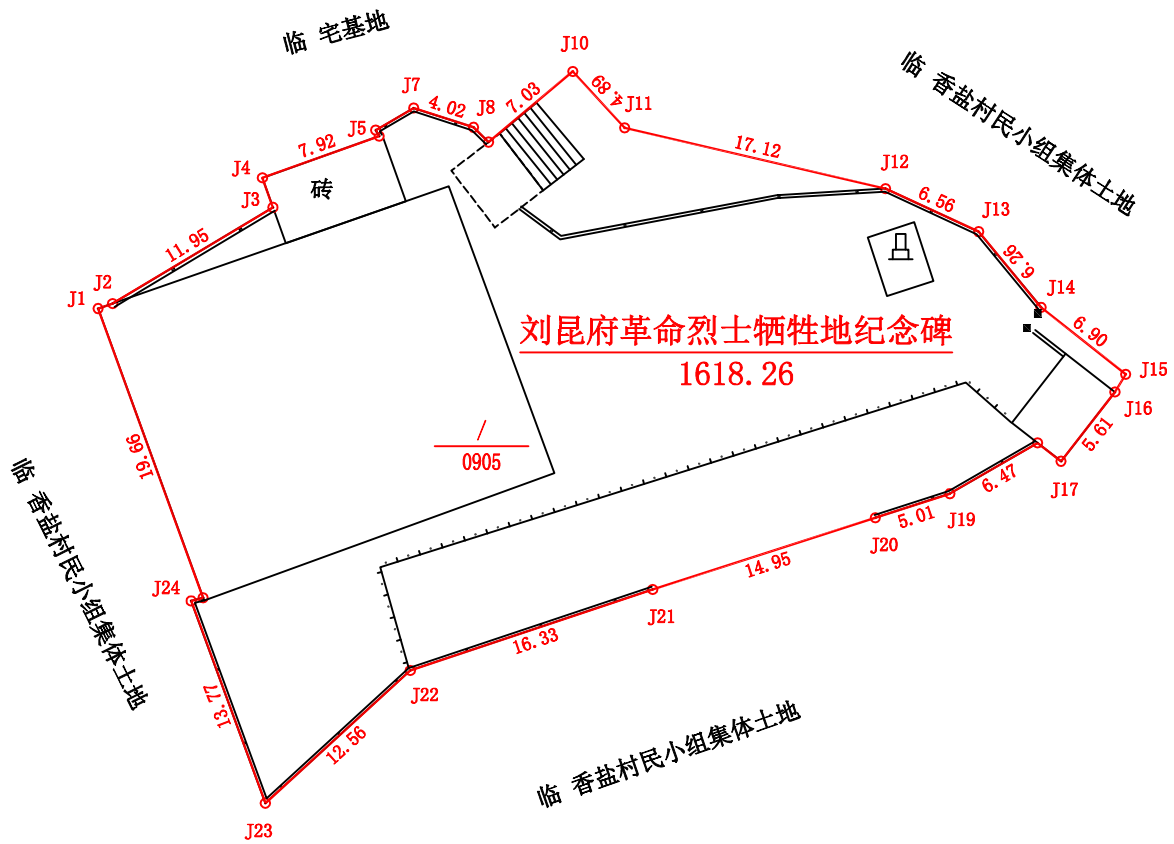

# 宗地图

单位: m, m<sup>2</sup>

宗地代码: /

土地权利人: 景谷傣族彝族自治县烈士陵园管理所

所在图幅号: 2590.25-34363.25, 2590.25-34363.50

宗地面积: 1618.26

北

普洱胜雄测绘有限公司

边号	边长(m)
J24-J25	0.79
J17-J18	1.91
J15-J16	1.33
J8-J9	1.34
J6-J7	2.80
J5-J6	0.44
J3-J4	2.00
J1-J2	0.98

2022年09月08日解析法测绘界址点

1: 500

制图者: 李学银

制图日期: 2022年09月08日

审核者: 王正雄

审核日期: 2022年09月08日